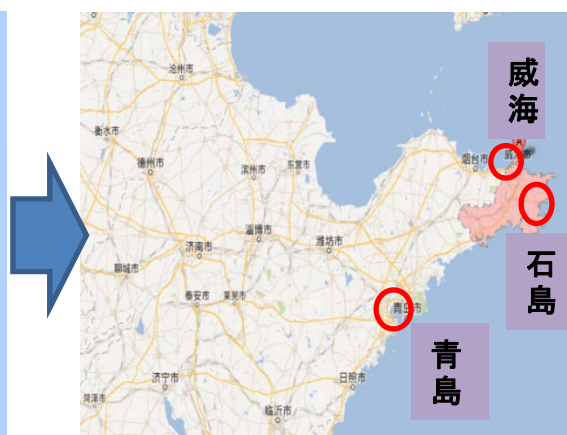

物流ご担当者様へ
あなたの物流パートナー
御社の国際物流のお手伝いを致します
SOUL DISTRIBUTION PARTNER
かゆい所に手が届くサービスを御社へ
SMJ 株式会社
INTERNATIONAL FREIGHT FORWARDER

主なサービスエリア及び出港地

○ サービス利用事例シッパー様

スケジュール、海上運賃、通関相談など お問い合わせお待ちしております。いつでも、どこでもSMJをご利用ください。

TEL:(03)6417-0721, FAX:(03)6417-0722
E-MAIL: smj@smj.sc www.smj.sc
Facebook: www.facebook.com/smj.co.ltd

ご連絡先窓口：
SMJ CS1チーム (クオン、柏木、藤井、南)
直通携帯：080-3033-5357 / 080-4661-3425