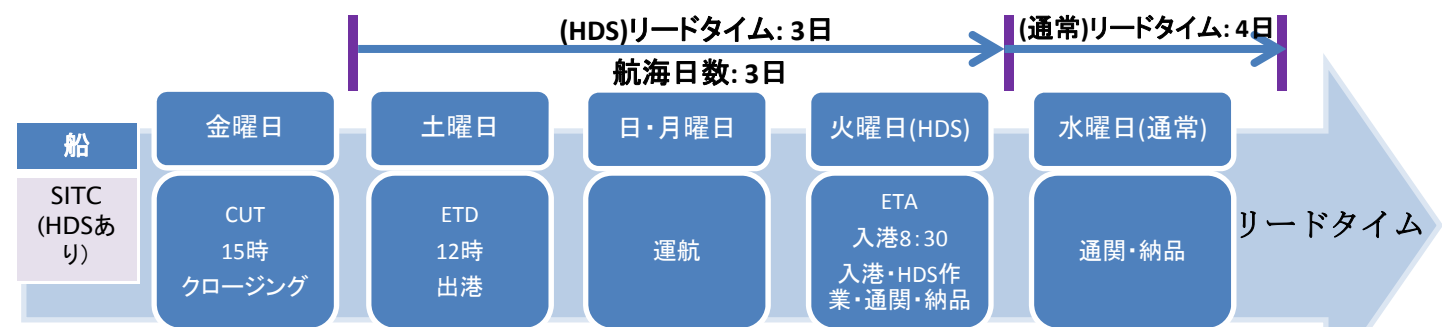

# SMJ 株式会社

INTERNATIONAL FREIGHT FORWARDER

新しいサービス 威海(WEIHAI)→東京混載サービス 新しいサービス

港の特徴	威海港
通関書類提出期限	出港前日午後16時。
商品検査の厳しさ	商品検査が厳しくない。 スタイルが複雑なモノでもほぼ検査にならない。
検査になった場合の対応方法	検査があった場合、税関とのコネクションがあればほぼ解決できる。

- SMJ 混載サービス 特徴**
- 中国現地側と税関とのコネクションが強い: 通関がスムーズ、搬入締め時間をギリギリまで延長できます。
  - 迅速なドキュメントサービス: 前日までA/Nを発送いたします。
  - 自動メール配信サービス: 貨物の状況をリアルタイムでメールにて配信いたします。